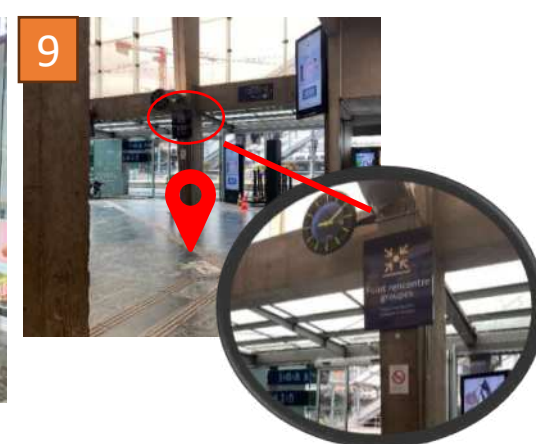

# Gare de NANTES

## Accès depuis l'entrée Nord

## Accès depuis l'entrée Sud

📍 Emplacement zone d'attente groupe

5 juin 2024