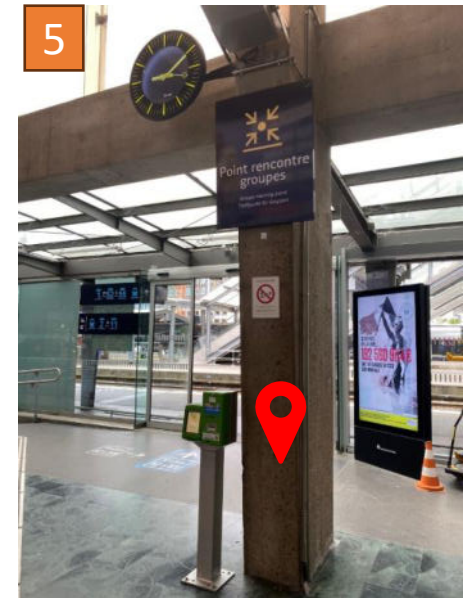

# Gare de NANTES

## Accès depuis l'entrée Nord

## Accès depuis l'entrée Sud

📍 Emplacement zone d'attente groupe

5 juin 2024