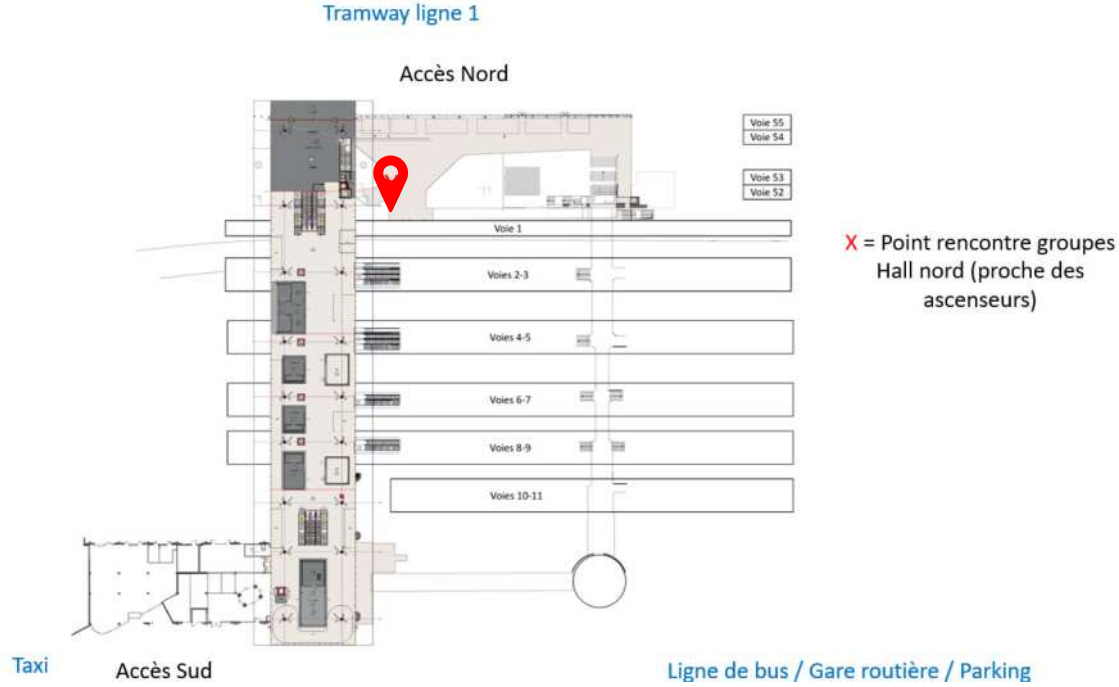

# Gare de NANTES

## Accès depuis l'entrée Nord

## Accès depuis l'entrée Sud

📍 Emplacement zone d'attente groupe

5 juin 2024