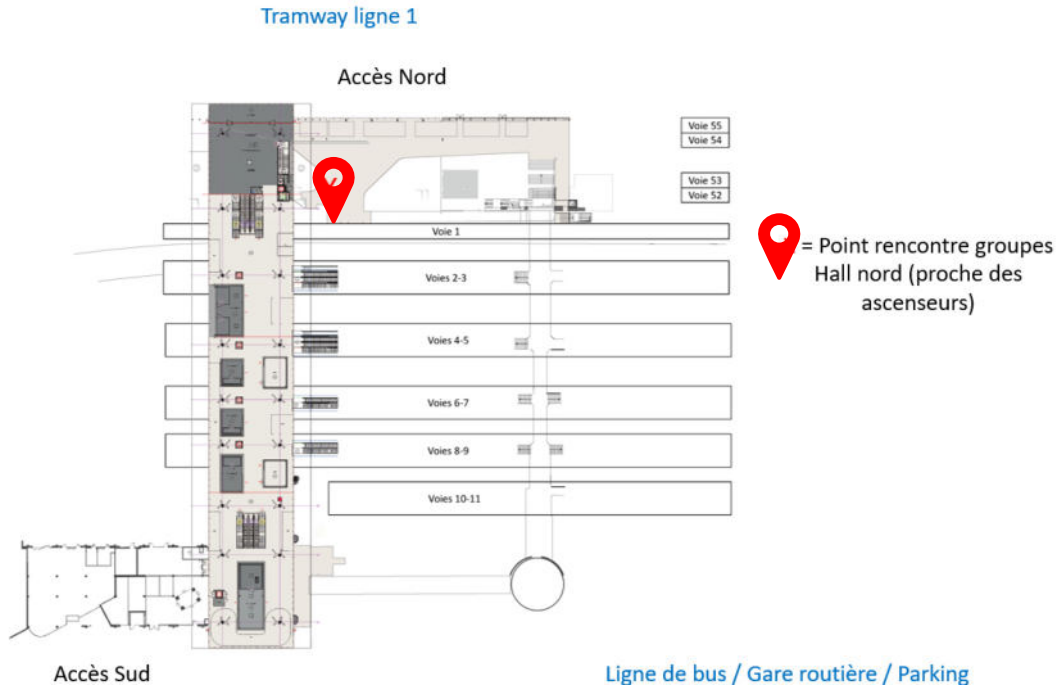

# Gare de NANTES

## Accès depuis l'entrée Nord

## Accès depuis l'entrée Sud

📍 Emplacement zone d'attente groupe

5 juin 2024